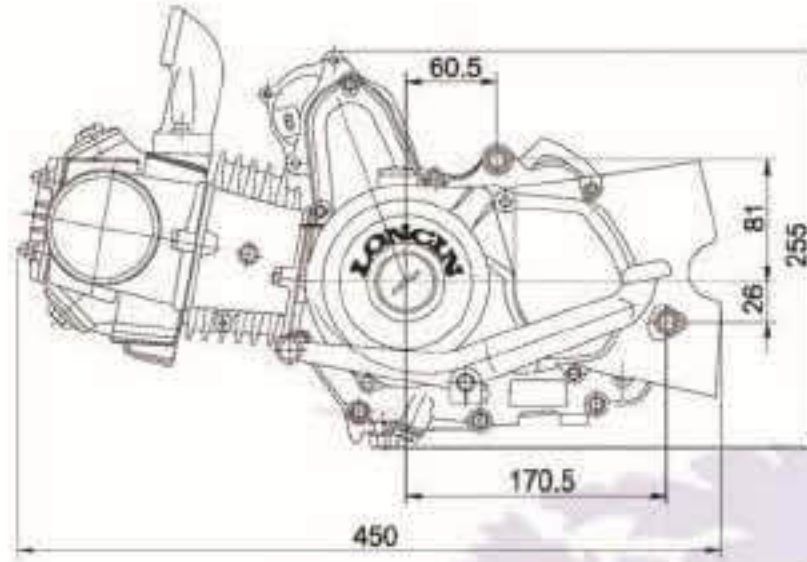

**JAPAN
HIGH-TECH**